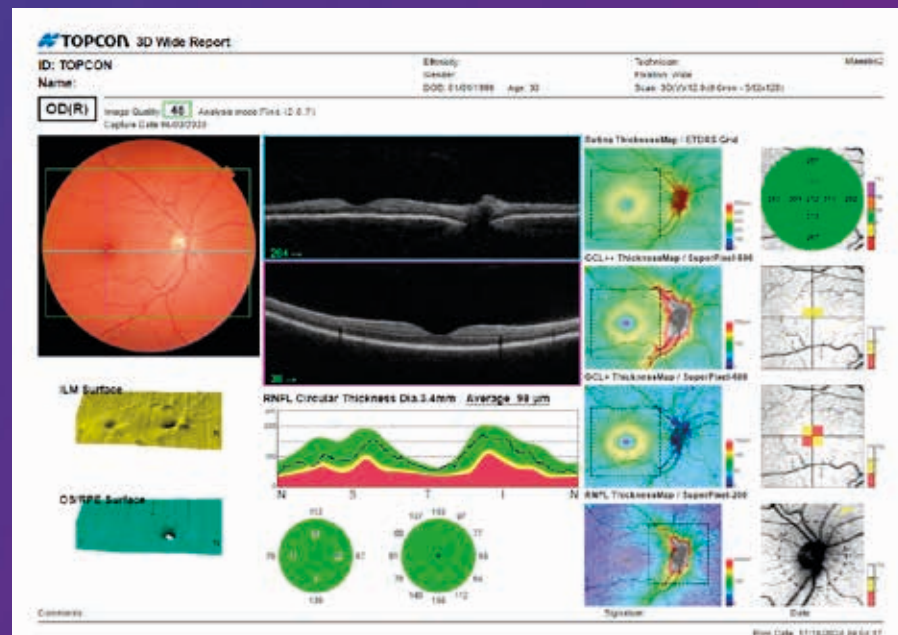

CELEBRAMOS LAS 25.000 UNIDADES INSTALADAS DE 3D OCT MAESTRO A NIVEL MUNDIAL

3D OCT MAESTRO2
NUESTRO OCT CON RETINÓGRAFO
ROBOTIZADO PROPORCIONA
UNA EXCELENTE RELACIÓN
CALIDAD-PRECIO.

**UNA exploración
UN informe
UN equipo**

**CAPTURA DE ESCANER OCT
DE CAMPO AMPLIO 12MMX9MM,
DE MÁCULA Y DISCO ÓPTICO.
IDEAL PARA
UNA REVISIÓN OCULAR ANUAL.
EL ESCANEO REDUCE EL
TIEMPO DE EXAMEN DEL PACIENTE.**

DESCUBRA:
3D OCT MAESTRO2