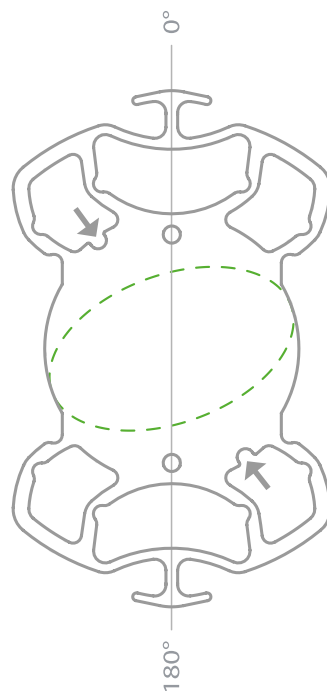

FIL SSF *Monofocal Tórica*

FIL SSF *EDOF Tórica (Multifocal)*