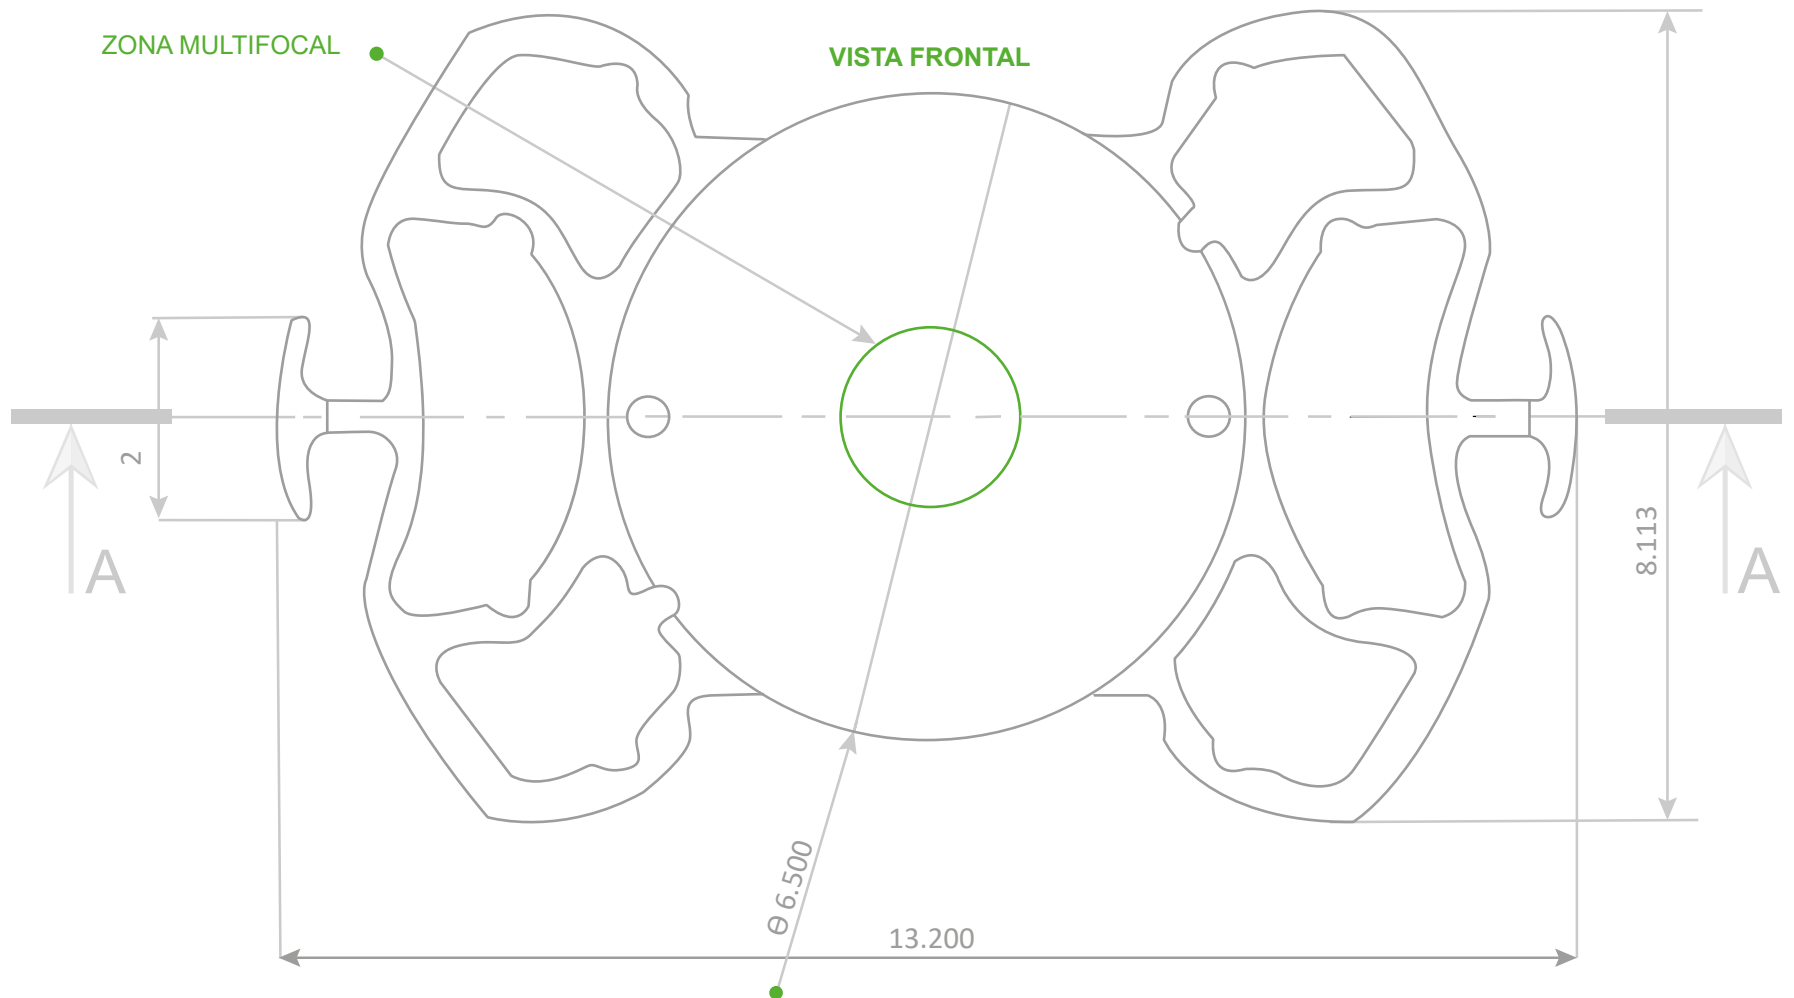

NUEVA

Hecha a medida. Bajo pedido. Taylor made

# SOLEKO FIL SSF. CUSTOMIZADA

Tecnología EDOF

Más de 2000 lentes FIL SSF "Soleko" implantadas en España

Potencia adicional: + 2.50 D

Potencia adicional en plano de gafa: + 1.75 D

Profundidad de foco extendida: de 45 cm a ∞

FIL SSF *Monofocal*

FIL SSF *Monofocal Tórica*

FIL SSF *EDOF Tórica (Multifocal)*

NOVEDAD